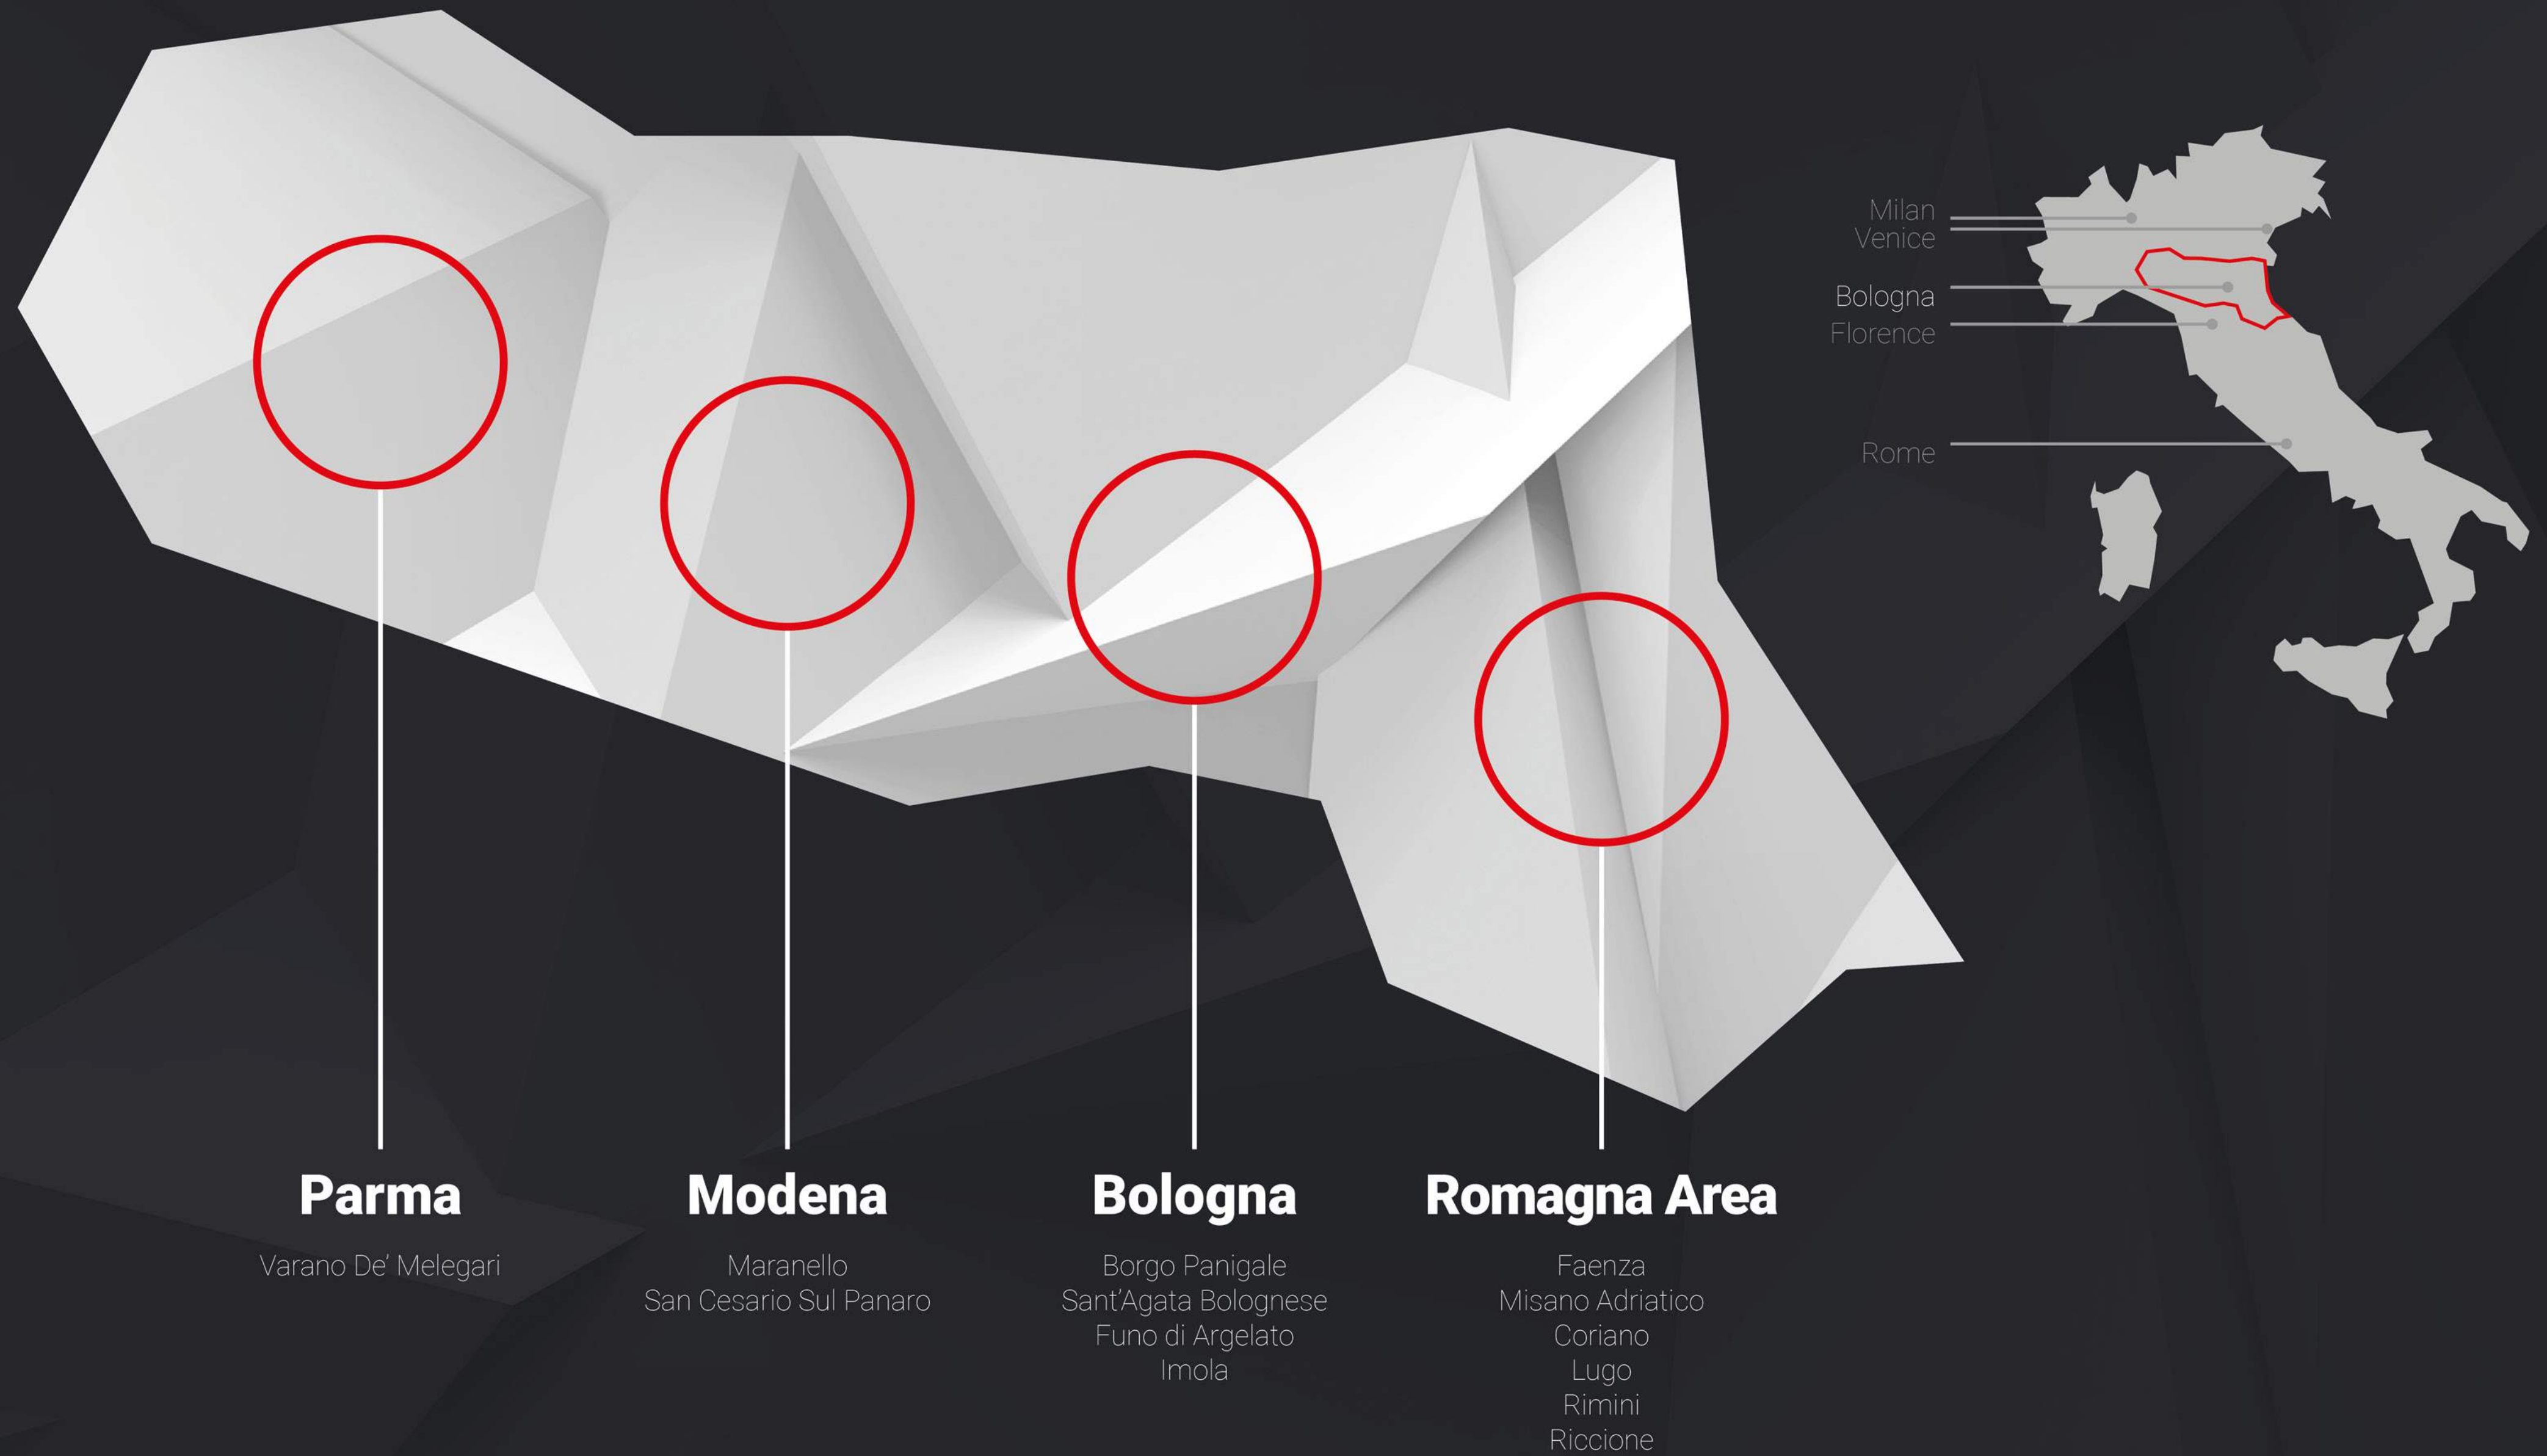

Emilia-Romagna Region

Explore the land where speed was born

A globally unique route
of excellence and passion

FOUNDERS: Autodromo Riccardo Paletti Varano, Scuderia de Adamich, Dallara, Scuderia Tricolore, Aerautodromo di Modena, Fondazione Casa di Enzo Ferrari-Museo, Pagani Automobili, Automobili Lamborghini, Museo Ferruccio Lamborghini, Ducati, Autodromo int.le Enzo e Dino Ferrari di Imola, Aldo Drudi Studio Grafico, Misano World Circuit Marco Simoncelli. **SUPPORTERS:** Collezione Nello Salsapariglia, Museo dell'Automobile San Martino in Rio, Museo Old Racing Spare Parts, Piccolo Museo della Moto Bariaschi, Ruote da Sogno, Collezione Ascari, Maserati, Umberto Panini Motor Museum, Collezione Auto e Moto d'Epoca Sassuolo, Museo Moto Glorie Italiane, Collezione Bruno Nigelli, Collezione Moto Poggi, Collezione Pasquale Mesto, Collezione Pollini, Collezione Righini, Museo del Patrimonio Industriale, Museo delle Moto e dei Ciclomotori Demm, Collezione Battilani, Museo Checco Costa, Tazzari EV, Toro Rosso, Collezione Auto Bandini, Collezione Guzzi Brunelli, Collezione Parilla, Collezione Vespa Mauro Pascoli, Gresini Racing, Museo Francesco Baracca, Museo Marco Simoncelli, Sic58 Squadra Corse, Museo Nazionale del Motociclo di Rimini.